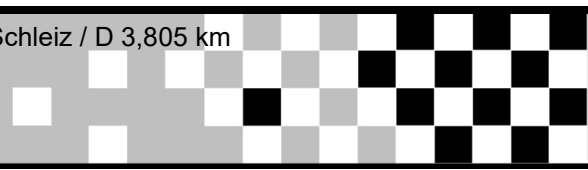

IDM Schleiz

Twin 700 Cup

Schleiz / D 3,805 km

Q1 + Q2

Pos	No.	Name	Nat	Motorrad	Overall BestTm	Diff	R1. Beste Zeit.	R2. Beste Zeit.
1	94	Pascal LENZ	GER	Suzuki SV 650	1:40.280		1:40.773	1:40.280
2	44	Justus WEINKE	GER	Suzuki SV 650	1:40.439	0.159	1:40.439	1:41.461
3	63	Kai-Uwe LENZ	GER	Suzuki SV 650	1:40.628	0.348	1:40.628	1:41.875
4	G2	Sascha SCHODER	GER	Suzuki SV 650	1:40.738	0.458	1:40.738	1:42.560
5	7	Robert CONRADS	GER	Suzuki SV 650	1:40.839	0.559	1:40.839	
6	6	Marcus ANDRUCHIEWICZ	GER	Suzuki SV 650	1:41.274	0.994	1:41.274	1:41.503
7	15	Ludwig PLINKE	GER	Suzuki SV 650	1:41.413	1.133	1:41.413	1:42.152
8	16	Kay METZKE	GER	Suzuki SV 650	1:41.598	1.318	1:41.598	1:41.850
9	21	Carsten STORK	GER	Suzuki SV 650	1:42.390	2.110	1:42.390	1:42.736
10	G22	Andreas BRANDT	GER	Suzuki SV 650	1:42.547	2.267	1:42.590	1:42.547
11	27	Ole BISMARCK	GER	Suzuki SV 650	1:42.625	2.345	1:42.886	1:42.625
12	23	Maurice LANGRENAY	GER	Suzuki SV 650	1:42.664	2.384	1:42.983	1:42.664
13	28	Timo KRÜGER	GER	Suzuki SV 650	1:42.804	2.524	1:42.804	1:43.085
14	86	Christian HERZOG	GER	Suzuki SV 650	1:43.204	2.924	1:43.965	1:43.204
15	71	Marco SCHNEIDER	GER	Suzuki SV 650	1:43.382	3.102	1:43.786	1:43.382
16	18	Marvin ECKERT	GER	Suzuki SV 650	1:43.666	3.386	1:43.930	1:43.666
17	58	Jens THEUER	GER	Suzuki SV 650	1:44.405	4.125	1:44.405	1:45.208
18	92	Peter HÖLPERT	GER	Suzuki SV 650	1:44.937	4.657	1:45.159	1:44.937
19	G14	Arne MUDRA	GER	Suzuki SV 650	1:45.236	4.956	1:47.444	1:45.236
20	65	Uli LÖHR	GER	Suzuki SV 650	1:46.190	5.910	1:46.190	1:46.431
21	81	Markus SCHMITZ	GER	Suzuki SV 650	1:46.860	6.580	1:46.860	1:47.479
22	9	Michael ENDERS	GER	Suzuki SV 650	1:47.131	6.851	1:47.131	1:47.252
23	51	Arne FISCHER	GER	Suzuki SV 650	1:47.384	7.104	1:48.103	1:47.384
24	8	Niklas WIESNER	GER	Suzuki SV 650	1:48.404	8.124		1:48.404